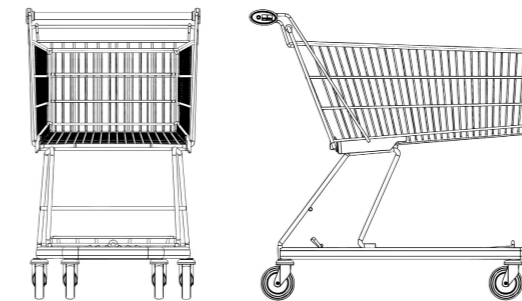

Nákupní vozíky **CLASSIC.** Od firmy **PRODUS.**

Classic. Technické údaje.

Standardní velikosti.

Typ	Délka mm	Šířka mm	Výška mm	Objem koše Liter	Nosnost kg	Hmotnost kg	Parkovací odstup mm	Velikost koleček mm ø
Standardní								
Classic 35 R	665	485	945	35	50	13	170	75
Classic 50 R	745	490	965	50	70	14	175	75
Classic 70	1010	615	1025	70	95	25	230	125
Classic 90	830	590	1065	87	112	22	180	100
Classic 140	1005	610	1065	136	166	30	220	125
Classic 155	1038	616	1035	143	173	27	245	125
Classic 180 A	970	600	1070	175	205	25	250	125
Classic 210 A	1090	600	1070	203	233	26	250	125
Classic 240 A	1090	675	1120	233	263	27	270	125

Jsme tu pro Vás.
A rádi Vám se vším poradíme.

Classic. Nákupní vozík se spodním roštem.

Když jde o maximální transportní využití jako např. týdenní obsáhlejší nákup, jsou vozíky třídy Classic právě pro Vás. S objemem koše od 35 do 240 litrů a nosností od cca 50 do 260 kg se řadí do vozíků pro těžší transport.

Zde Classic 155 s mnoha příslušenstvím, která dělají vozík komfortnější.

Hluk tlumící zavěšení klapky

K oddělení zboží může být do přední části koše vložena oddělovací mřížka

Madla a zálohovací zámky „Systec“

Zaklapávací rámeček pro možnou reklamu

Zvláště robustní podvozek z oválných trubek

Dodatečně také se zadním sklápěcím držákem na přepravku

Spodní rošt s plastovým tlumičem hluku

Větší prostor mezi košem a spodním roštem